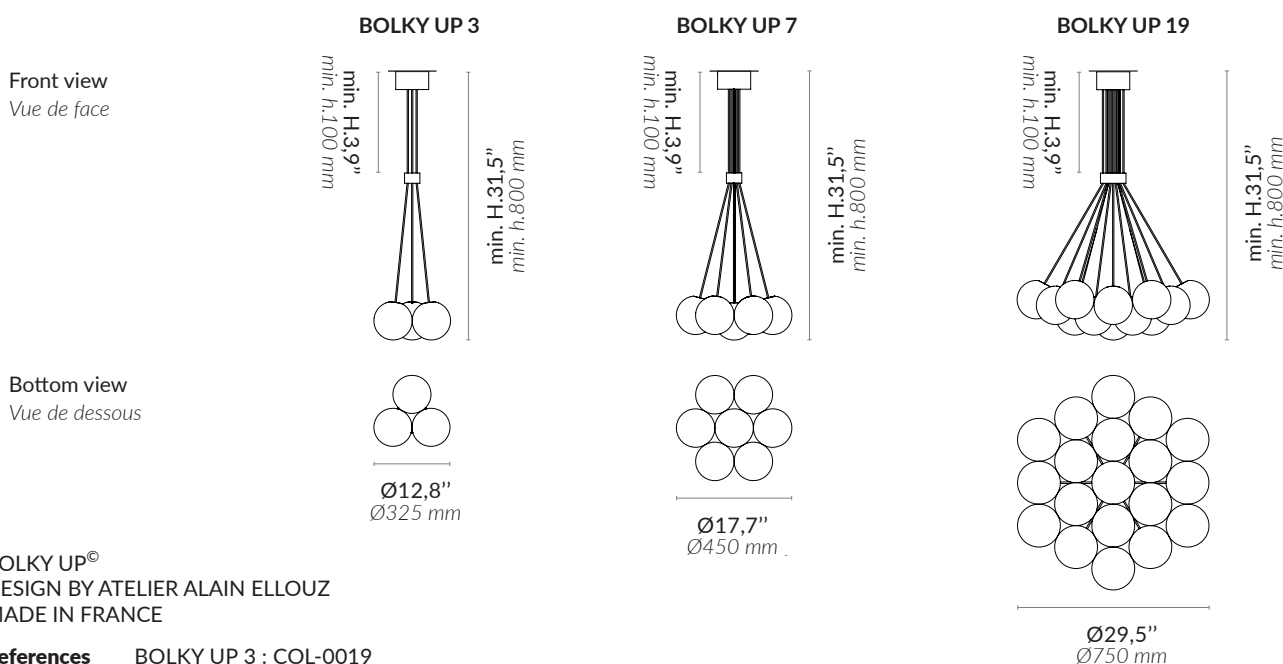

FIXING SYSTEM AND FINISH / SYSTÈME DE FIXATION ET FINITION

- **BOLKY STANDARD FIXING / FIXATION STANDARD BOLKY UP**

Dimensions / Dimensions :
L.6,5 x W.1,6 x H.1,4"
l.164 x L.40 x H.36 mm

Paint finish / Finition peinture :

Mat black
 Noir mat
 ref : dcl-022

BOLKY UP

Non contractual picture / Photographie non contractuelle

AAE BOLKY UP FP

Alain Ellouz
.paris

Type Type	Chandelier Lustre	
Environment Environnement	Indoor Intérieur	
Material Matériaux	Alabaster and black painted steel Albâtre et acier peint en noir	
Spheres Sphères	BOLKY UP 3 : 3 alabaster spheres Ø5,9" BOLKY UP 7 : 7 alabaster spheres Ø5,9" BOLKY UP 19 : 19 alabaster spheres Ø5,9"	BOLKY UP 3 : 3 sphères en albâtre Ø150mm BOLKY UP 7 : 7 sphères en albâtre Ø150mm BOLKY UP 19 : 19 sphères en albâtre Ø150mm
Suspension system Système de suspension	Reinforced transparent electric cable for each sphere. Câble électrique transparent renforcé pour chaque sphère.	
	Overall drop of the lighting fixture (distance between the ceiling and the lowest part of the fixture) to be specified. Height included in standard price : 106,3". Additional length to order (Price upon request). Hauteur du luminaire (distance entre l'accroche et le bas du luminaire) à préciser. Hauteur comprise dans le tarif standard : 2700 mm. Longueur additionnelle possible (prix sur demande).	
Lighting system Système d'éclairage	Socket : G9 Douille	
Recommended bulb Ampoule recommandée	LED bulb G9 - 2700K - 300 lm - 3W - Dimmable Ampoule LED G9 - 2700K - 300 lm - 3W - Variable	
Wattage Wattage	BOLKY UP 3 : 9W BOLKY UP 7 : 21W BOLKY UP 19 : 57W	
Voltage Voltage	230 V (UE)	
Luminous flux Flux lumineux	Source : BOLKY UP 3 : 900 lm BOLKY UP 7 : 2100 lm BOLKY UP 19 : 5700 lm The alabaster diffuses between 40 and 60% of the light source lumens L'albâtre diffuse entre 40 et 60% des lumens de la source lumineuse	
Weight Poids	BOLKY UP 3 : Approx. 11 lb / Env. 5 kg BOLKY UP 19 : Approx. 56,2 lb / Env. 25 kg BOLKY UP 7 : Approx. 21 lb / Env. 9,5 kg	