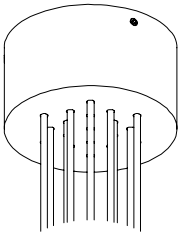

FIXING SYSTEM AND FINISH / SYSTÈME DE FIXATION ET FINITION

• **BOLKY UP STANDARD FIXING / FIXATION STANDARD BOLKY UP**

Dimensions / Dimensions :
L.6,5 x W.1,6 x H.1,4"
l.164 x L.40 x H.36 mm

Paint finish / Finition peinture :

Mat black
Noir mat
ref : dcl-022