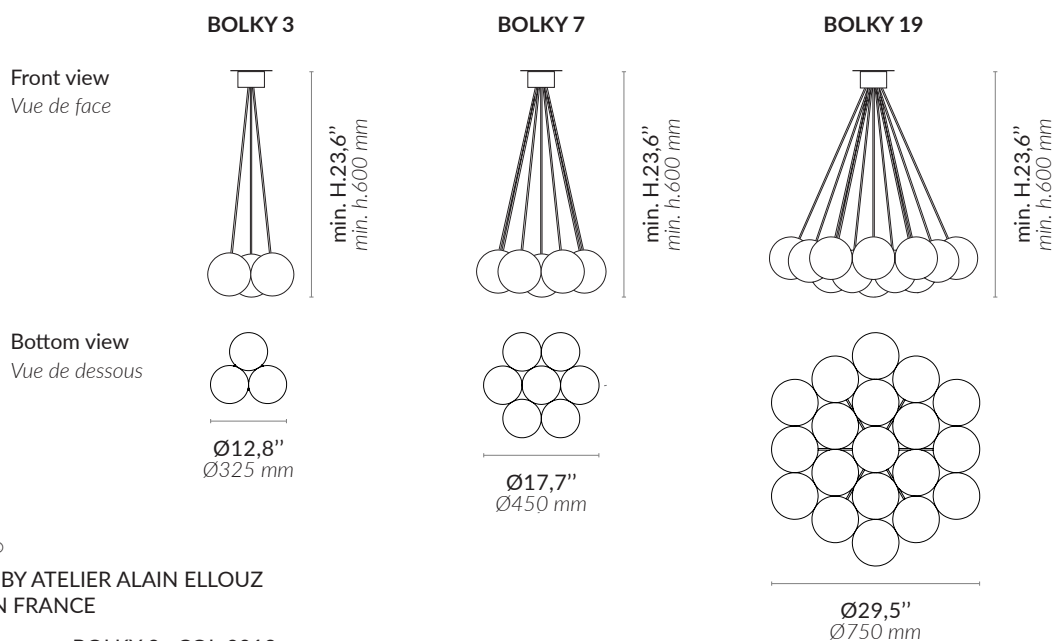

BOLKY

Non contractual picture/ Photographie non contractuelle

AAE BOLKY FP

Alain Ellouz
.paris

Type Type	Chandelier Lustre
Environment Environnement	Indoor Intérieur
Material Matériaux	Alabaster and black painted steel Albâtre et acier peint en noir
Spheres Sphères	BOLKY 3 : 3 alabaster spheres Ø5,9" <i>BOLKY 3 : 3 sphères en albâtre Ø150mm</i> BOLKY 7 : 7 alabaster spheres Ø5,9" <i>BOLKY 7 : 7 sphères en albâtre Ø150mm</i> BOLKY 19 : 19 alabaster spheres Ø5,9" <i>BOLKY 19 : 19 sphères en albâtre Ø150mm</i>
Suspension system Système de suspension	Reinforced transparent electric cable for each sphere. <i>Câble électrique transparent renforcé pour chaque sphère.</i>
	Overall drop of the lighting fixture (distance between the ceiling and the lowest part of the fixture) to be specified. Height included in standard price : 106,3". Additional length to order (Price upon request). <i>Hauteur du luminaire (distance entre l'accroche et le bas du luminaire) à préciser.</i> <i>Hauteur comprise dans le tarif standard : 2700 mm. Longueur additionnelle possible (prix sur demande).</i>
Lighting system Système d'éclairage	Socket : G9 Douille
Recommended bulb Ampoule recommandée	LED bulb G9 - 2700K - 300 lm - 3W - Dimmable <i>Ampoule LED G9 - 2700K - 300 lm - 3W - Variable</i>
Wattage Wattage	BOLKY 3 : 9W BOLKY 7 : 21W BOLKY 19 : 57W
Voltage Voltage	230 V (UE)
Luminous flux Flux lumineuse	Source : BOLKY 3 : 900 lm BOLKY 7 : 2100 lm BOLKY 19 : 5700 lm The alabaster diffuses between 40 and 60% of the light source lumens <i>L'albâtre diffuse entre 40 et 60% des lumens de la source lumineuse</i>
Weight Poids	BOLKY 3 : Approx. 9,9 lb / Env. 4,5 kg BOLKY 19 : Approx. 55,1 lb / Env. 25 kg BOLKY 7 : Approx. 19,9 lb / Env. 9 kg

FIXING SYSTEM AND FINISH / SYSTÈME DE FIXATION ET FINITION

- **BOLKY STANDARD FIXING / FIXATION STANDARD BOLKY UP**

Dimensions / Dimensions :
L.6,5 x W.1,6 x H.1,4"
l.164 x L.40 x H.36 mm

Paint finish / Finition peinture :