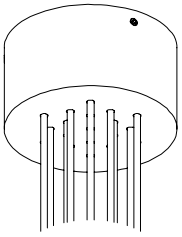

BOLKY

Non contractual picture/ Photographie non contractuelle

AAE BOLKY FP

Alain Ellouz
.paris

Type Type	Chandelier Lustre
Environment Environnement	Indoor Intérieur
Material Matériaux	Alabaster and black painted steel Albâtre et acier peint en noir
Spheres Sphères	BOLKY 3 : 3 alabaster spheres Ø5,9" <i>BOLKY 3 : 3 sphères en albâtre Ø150mm</i> BOLKY 7 : 7 alabaster spheres Ø5,9" <i>BOLKY 7 : 7 sphères en albâtre Ø150mm</i> BOLKY 19 : 19 alabaster spheres Ø5,9" <i>BOLKY 19 : 19 sphères en albâtre Ø150mm</i>
Suspension system Système de suspension	Reinforced transparent electric cable for each sphere. <i>Câble électrique transparent renforcé pour chaque sphère.</i>
	Overall drop of the lighting fixture (distance between the ceiling and the lowest part of the fixture) to be specified. Height included in standard price : 106,3". Additional length to order (Price upon request). <i>Hauteur du luminaire (distance entre l'accroche et le bas du luminaire) à préciser.</i> <i>Hauteur comprise dans le tarif standard : 2700 mm. Longueur additionnelle possible (prix sur demande).</i>
Lighting system Système d'éclairage	Socket : G9 Douille
Recommended bulb Ampoule recommandée	LED bulb G9 - 2700K - 300 lm - 3W - Dimmable <i>Ampoule LED G9 - 2700K - 300 lm - 3W - Variable</i>
Wattage Wattage	BOLKY 3 : 9W BOLKY 7 : 21W BOLKY 19 : 57W
Voltage Voltage	230 V (UE)
Luminous flux Flux lumineuse	Source : BOLKY 3 : 900 lm BOLKY 7 : 2100 lm BOLKY 19 : 5700 lm The alabaster diffuses between 40 and 60% of the light source lumens <i>L'albâtre diffuse entre 40 et 60% des lumens de la source lumineuse</i>
Weight Poids	BOLKY 3 : Approx. 9,9 lb / Env. 4,5 kg BOLKY 19 : Approx. 55,1 lb / Env. 25 kg BOLKY 7 : Approx. 19,9 lb / Env. 9 kg

FIXING SYSTEM AND FINISH / SYSTÈME DE FIXATION ET FINITION

- **BOLKY STANDARD FIXING / FIXATION STANDARD BOLKY UP**

Dimensions / Dimensions :
L.6,5 x W.1,6 x H.1,4"
l.164 x L.40 x H.36 mm

Paint finish / Finition peinture :